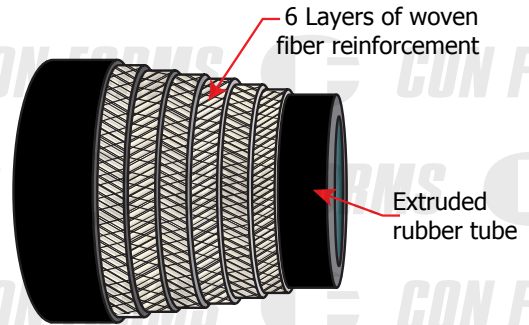

Discharge HOSE

SUPER FLEX 1250

SUPER FLEX 1250

1.25/32 TO 2.5/63.5

3/76 TO 5/125

Super Flex 1250 Discharge Hose (SF)

Size (in / mm)	Mfg. Min. Burst (bar / psi)	Working Pressure (lbs / Kg)	Shipping Weight (lbs / kg) ft	F.W.C. (lbs / kg) ft	Part Number
1¼ / 32	170 / 2500	85 / 1233	.71 / .32	1.9 / .9	H12SF__C
1½ / 38	170 / 2500	85 / 1233	.97 / .44	2.8 / 1.7	H15SF__C
2 / 51	170 / 2500	85 / 1233	1.5 / .66	4.7 / 2.1	H20SF__C
2¼ / 57.4	170 / 2500	85 / 1233	1.3 / .61	5.5 / 2.5	H22SF__C
2½ / 63.5	170 / 2500	85 / 1233	1.8 / .82	6.9 / 3.1	H25SF__C
3 / 76	170 / 2500	85 / 1233	2.5 / 1.1	9.9 / 4.5	H30SF__C
3½ / 89	170 / 2500	85 / 1233	2.9 / 1.3	12.9 / 5.9	H35SF__C
4 / 102	170 / 2500	85 / 1233	3.2 / 1.5	16.3 / 7.4	H40SF__C
4½ / 114	170 / 2500	85 / 1233	3.8 / 1.7	20.3 / 9.2	H45SF__C
5 / 127	170 / 2500	85 / 1233	4.8 / 1.7	24.2 / 10.9	H50SF__V

Specify ends and lengths

HOSE END OPTIONS

Hevi-Duty End

Metric End

Other ends are available upon request. Consult factory

800-223-3676

CONFORMS.COM