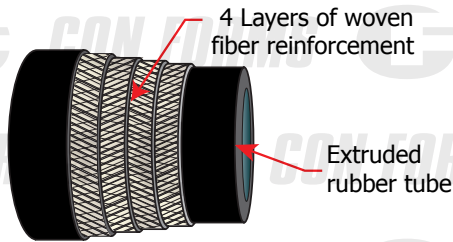

Discharge HOSE

SUPER FLEX 1250

SUPER FLEX 1250

1.25/32 TO 2.5/63.5

3/76 TO 5/125

Super Flex 1250 Discharge Hose (SF)

Size (in / mm)	Mfg. Min. Burst (bar / psi)	Working Pressure (lbs / Kg)	Shipping Weight (lbs / kg) ft	F.W.C. (lbs / kg) ft	Part Number
1¼ / 32	170 / 2500	85 / 1233	.71 / .32	1.9 / .9	H12SF__C
1½ / 38	170 / 2500	85 / 1233	.97 / .44	2.8 / 1.7	H15SF__C
2 / 51	170 / 2500	85 / 1233	1.5 / .66	4.7 / 2.1	H20SF__C
2¼ / 57.4	170 / 2500	85 / 1233	1.3 / .61	5.5 / 2.5	H22SF__C
2½ / 63.5	170 / 2500	85 / 1233	1.8 / .82	6.9 / 3.1	H25SF__C
3 / 76	170 / 2500	85 / 1233	2.5 / 1.1	9.9 / 4.5	H30SF__C
3½ / 89	170 / 2500	85 / 1233	2.9 / 1.3	12.9 / 5.9	H35SF__C
4 / 102	170 / 2500	85 / 1233	3.2 / 1.5	16.3 / 7.4	H40SF__C
4½ / 114	170 / 2500	85 / 1233	3.8 / 1.7	20.3 / 9.2	H45SF__C
5 / 127	170 / 2500	85 / 1233	4.8 / 1.7	24.2 / 10.9	H50SF__V

Specify ends and lengths

HOSE END OPTIONS

Hevi-Duty End

Metric End

Other ends are available upon request. Consult factory

800-223-3676

CONFORMS.COM